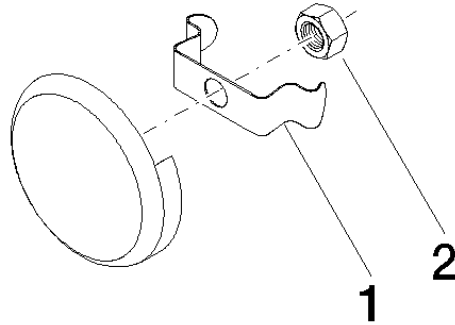

Rohrunterbrecher - Platin gebürstet

36 150 970

Ersatzteilstückliste

Nr.	Artikelnummer	Benennung	Verbaumenge	Lieferzeit
1	08 16 02 500 90	Feder	1	2
2	09 23 10 026 90	Mutter	1	2